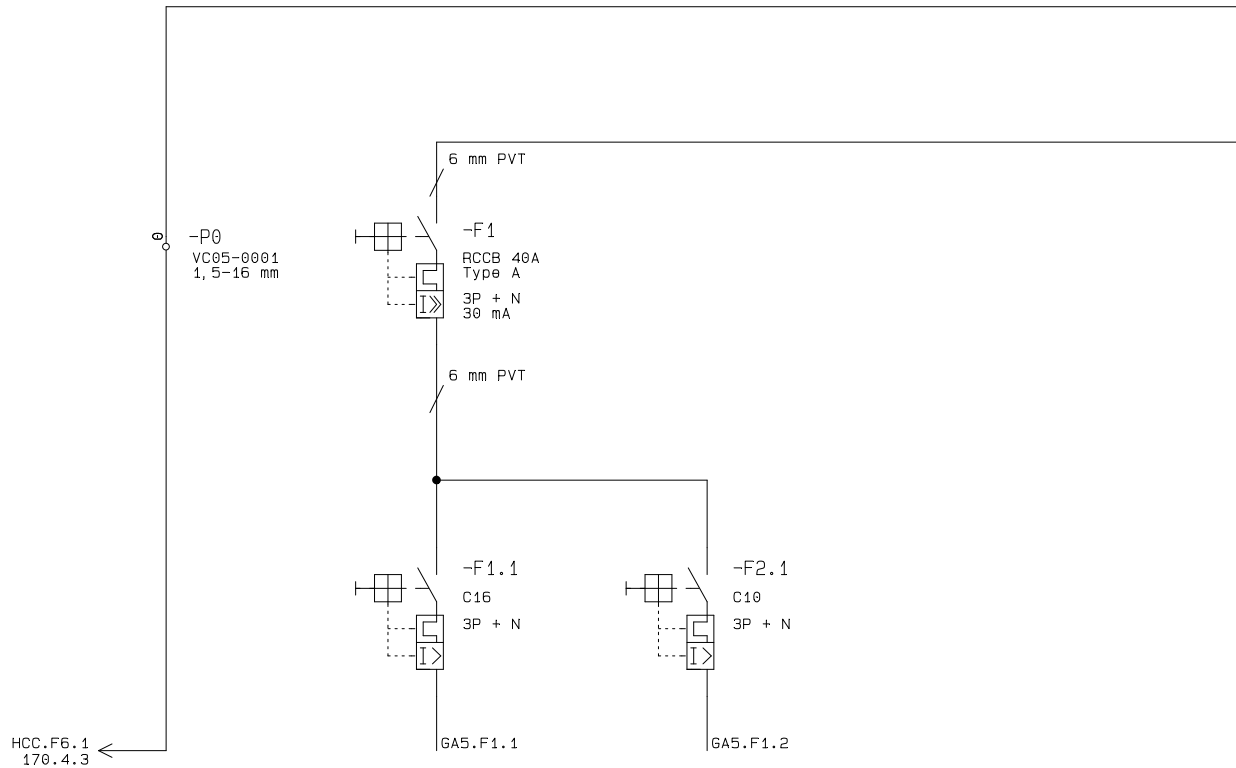

Forsyning fra
Tavle HCC

Kraft koldhal

Lys koldhal

Kabel nr.
HC 1619

Kabel
5G2,5 NOIK

Kabel
3G1,5 NOIK

Kabel Type
5x6 NOIK

Kabel nr.
HCC 1610
HCC 1611

Kabel nr.
HCC 1578

Kabel Længde:
70 meter

Kabel Længde:
2 meter

Kabel Længde:
ca. 10 meter

1

2

3

4

5

6

7

8

Projekt titel: Enstregdiagram Nørager Mejeri

Kunde: Nørager Mejeri

Side titel: Tavle GA5

Side reference:

Side reference beskrivelse:

Konstr.: MR

Godk.: MR

Sidst udskrevet: 08-03-2022

Sidst ændret: 04-06-2021

Sags nr: 913309

Projekt rev:

Side rev:

Side 180.3 af 230.3

Antal brugte sider: 151