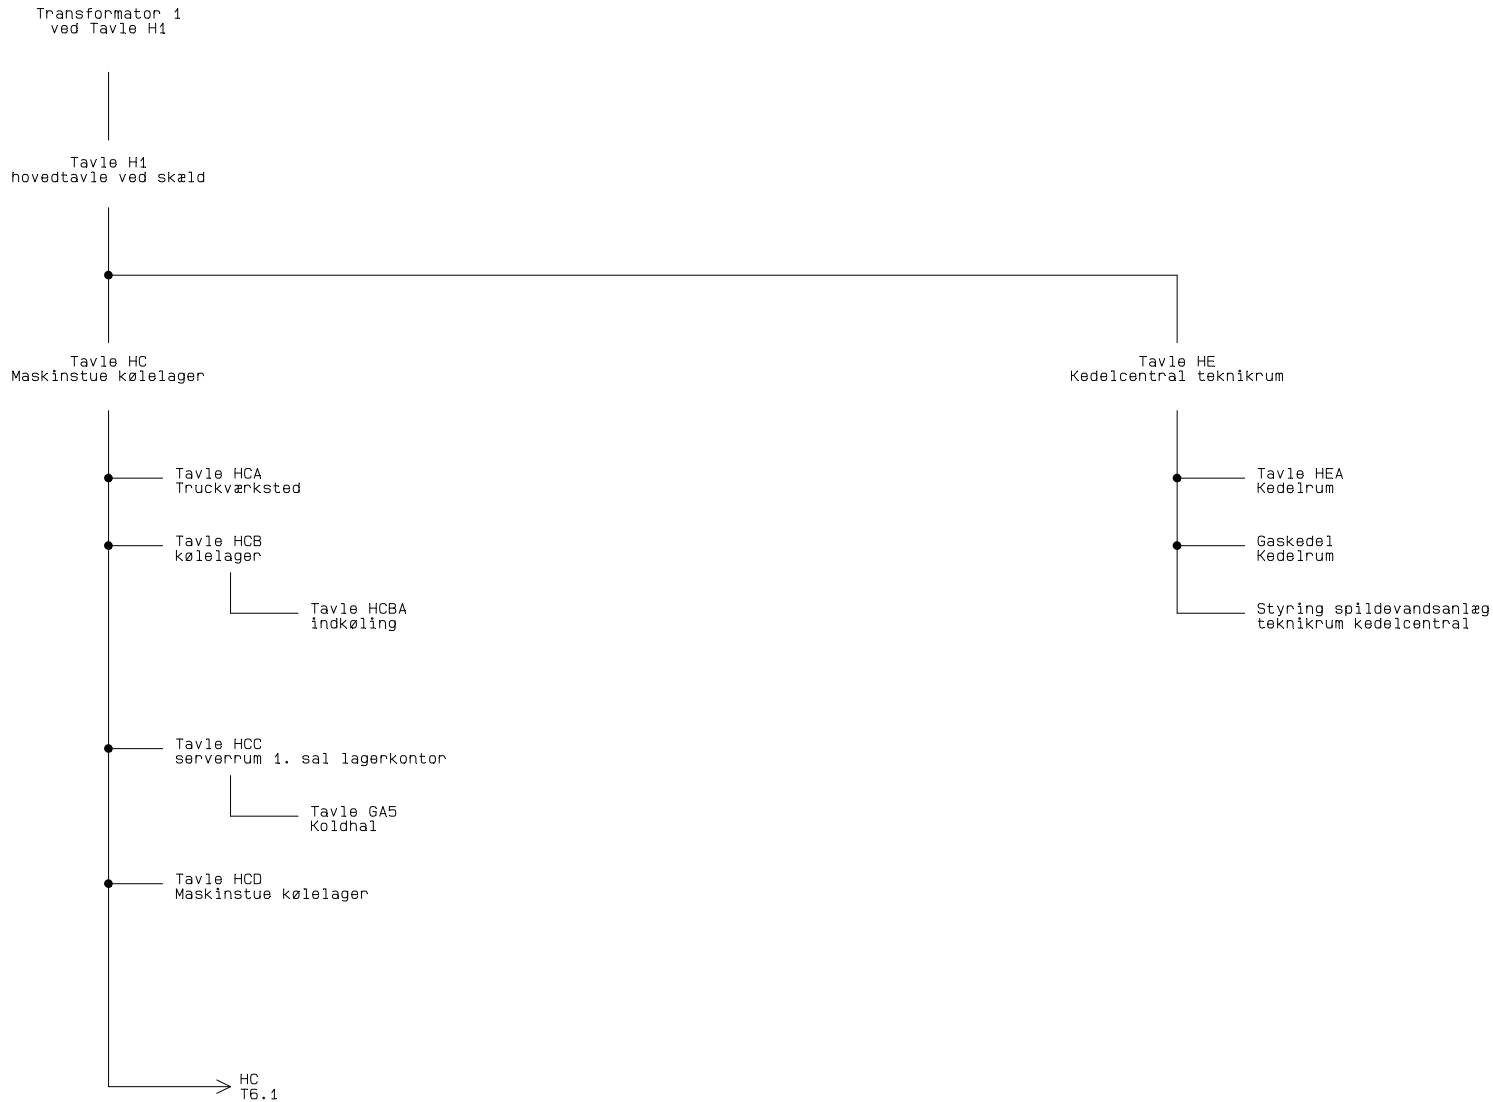

1

2

3

4

5

6

7

8

Projekt titel: Enstregdiagram Nørager Mejeri

Kunde: Nørager Mejeri

Side titel: Tavle pladsring

Side reference:

Side reference beskrivelse:

Konstr.: MR

Godk.: MR

Sidst udskrevet: 08-03-2022

Sidst ændret: 11-03-2021

Sags nr: 913309

Projekt rev:

Side rev:

Side T5 af 230.3

Antal brugte sider: 151