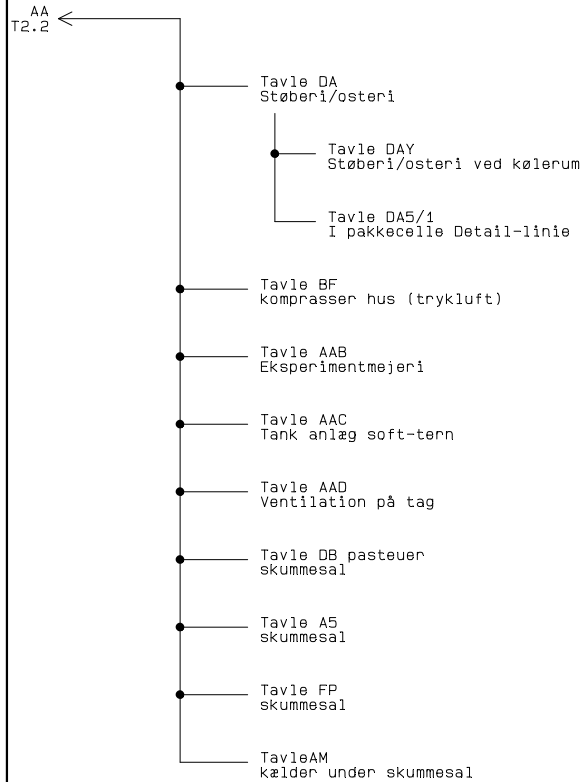

1

2

3

4

5

6

7

8

Projekt titel: Enstregdiagram Nørager Mejeri

Kunde: Nørager Mejeri

Side titel: Tavle pladsring

Side reference:

Side reference beskrivelse:

Konstr.: MR

Godk.: MR

Sidst udskrevet: 08-03-2022

Sidst ændret: 07-10-2021

Sags nr: 913309

Projekt rev:

Side rev:

Side T4 af 230.3

Antal brugte sider: 151