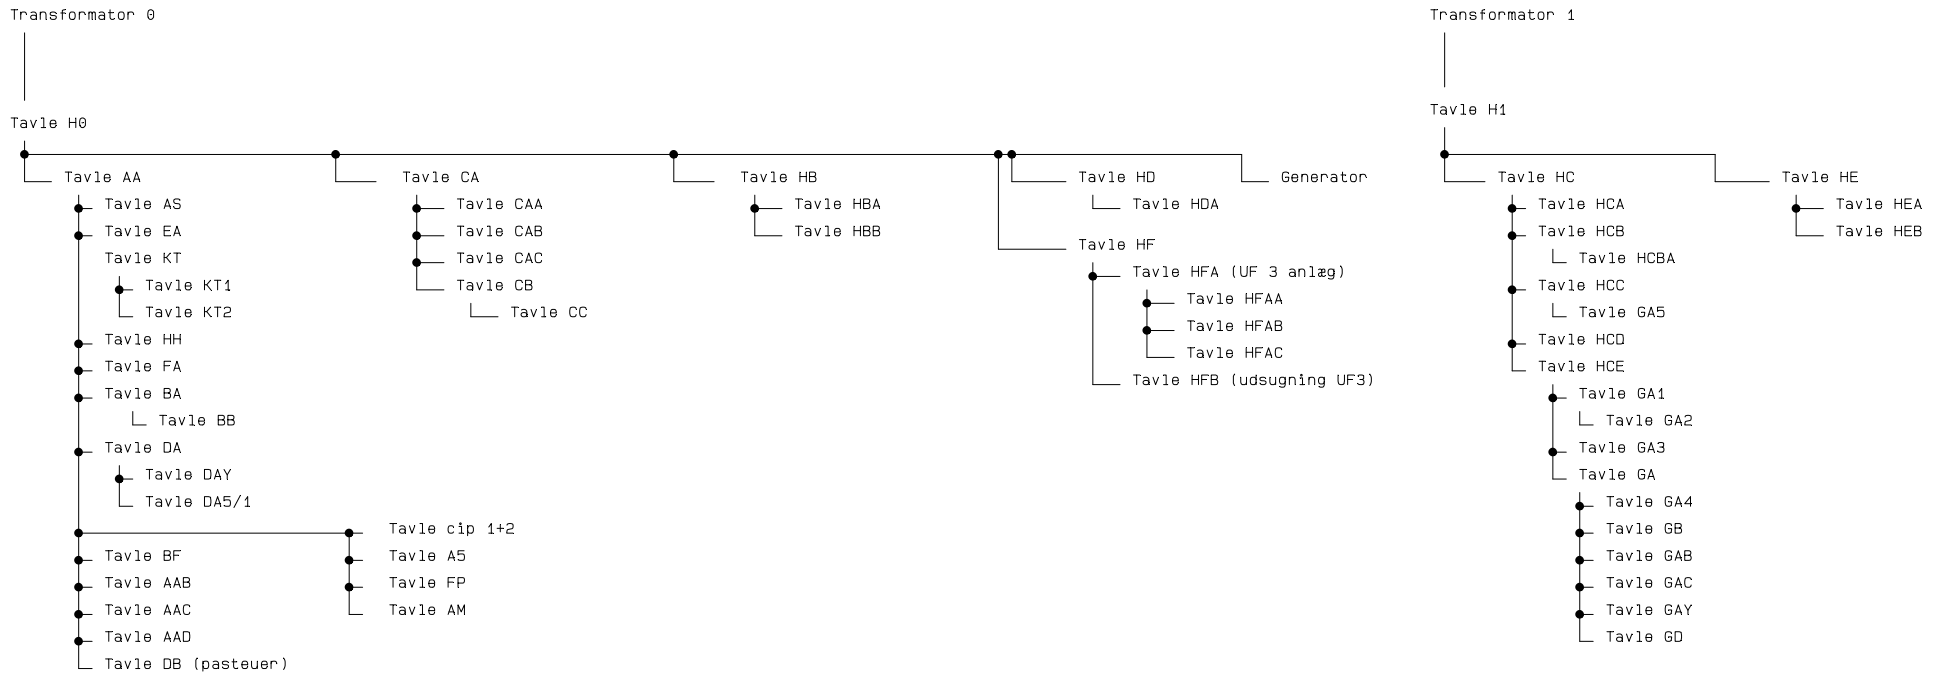

Table oversight

Tavler med Autoudkobling ved strømsvigt

- Tavle HB
Tilkobles i Tavle H0, Q13
Kassevasker
Tilkobles i styring, DC24 F4
- Tavle HD
Tilkobles i Tavle H0, Q12
Tavle HF
Tilkobles i Tavle H0
- Tavle AAB
Tilkobles i Tavle AA
- Tavle AAD
Tilkobles i Tavle AAD, F1
- Tavle DA
Tilkobles i Tavle AA
- Tavle FA
Tilkobles i Tavle AA