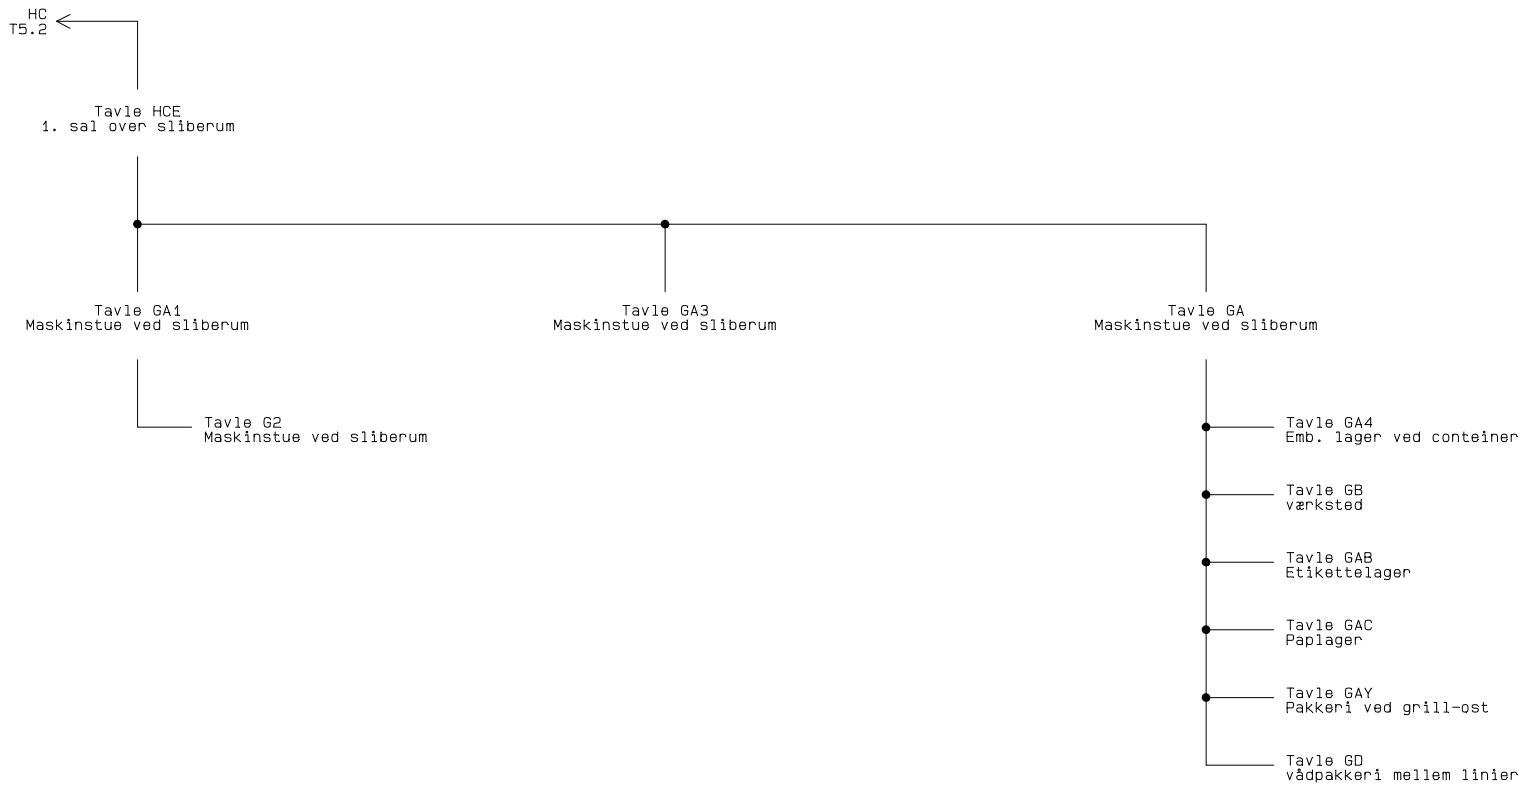

1

2

3

4

5

6

7

8

Projekt titel: Enstregdiagram Nørager Mejeri
Kunde: Nørager Mejeri
Side titel: Tavle pladsring
Side reference:
Side reference beskrivelse:

Konstr.: MR
Godk.: MR
Sidst udskrevet: 08-03-2022
Sidst ændret: 11-03-2021

Sags nr: 913309
Projekt rev:
Side rev:
Side T6 af 230.3
Antal brugte sider: 151