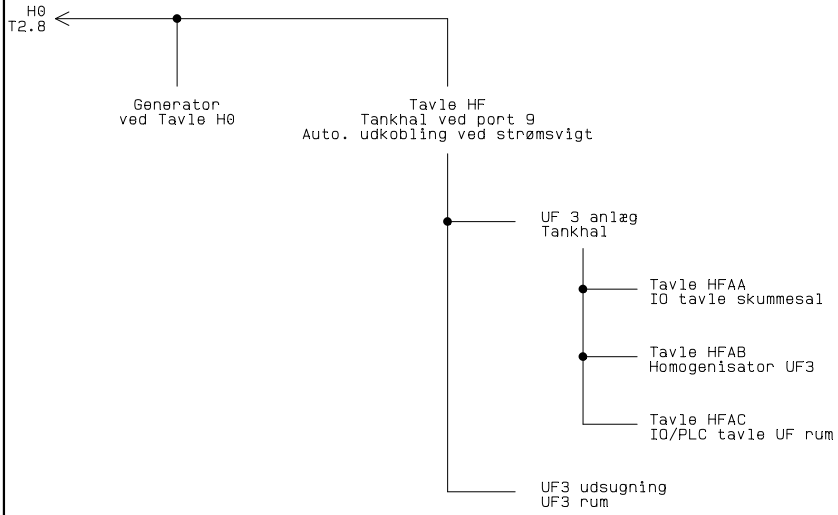

1

2

3

4

5

6

7

8

Projekt titel: Enstregdiagram Nørager Mejeri
Kunde: Norager Mejeri
Side titel: Tavle pladsring
Side reference:
Side reference beskrivelse:

Konstr.: MR
Godk.: MR
Sidst udskrevet: 08-03-2022
Sidst ændret: 07-10-2021

Sags nr: 913309
Projekt rev:
Side rev:
Side T3 af 230.3
Antal brugte sider: 151